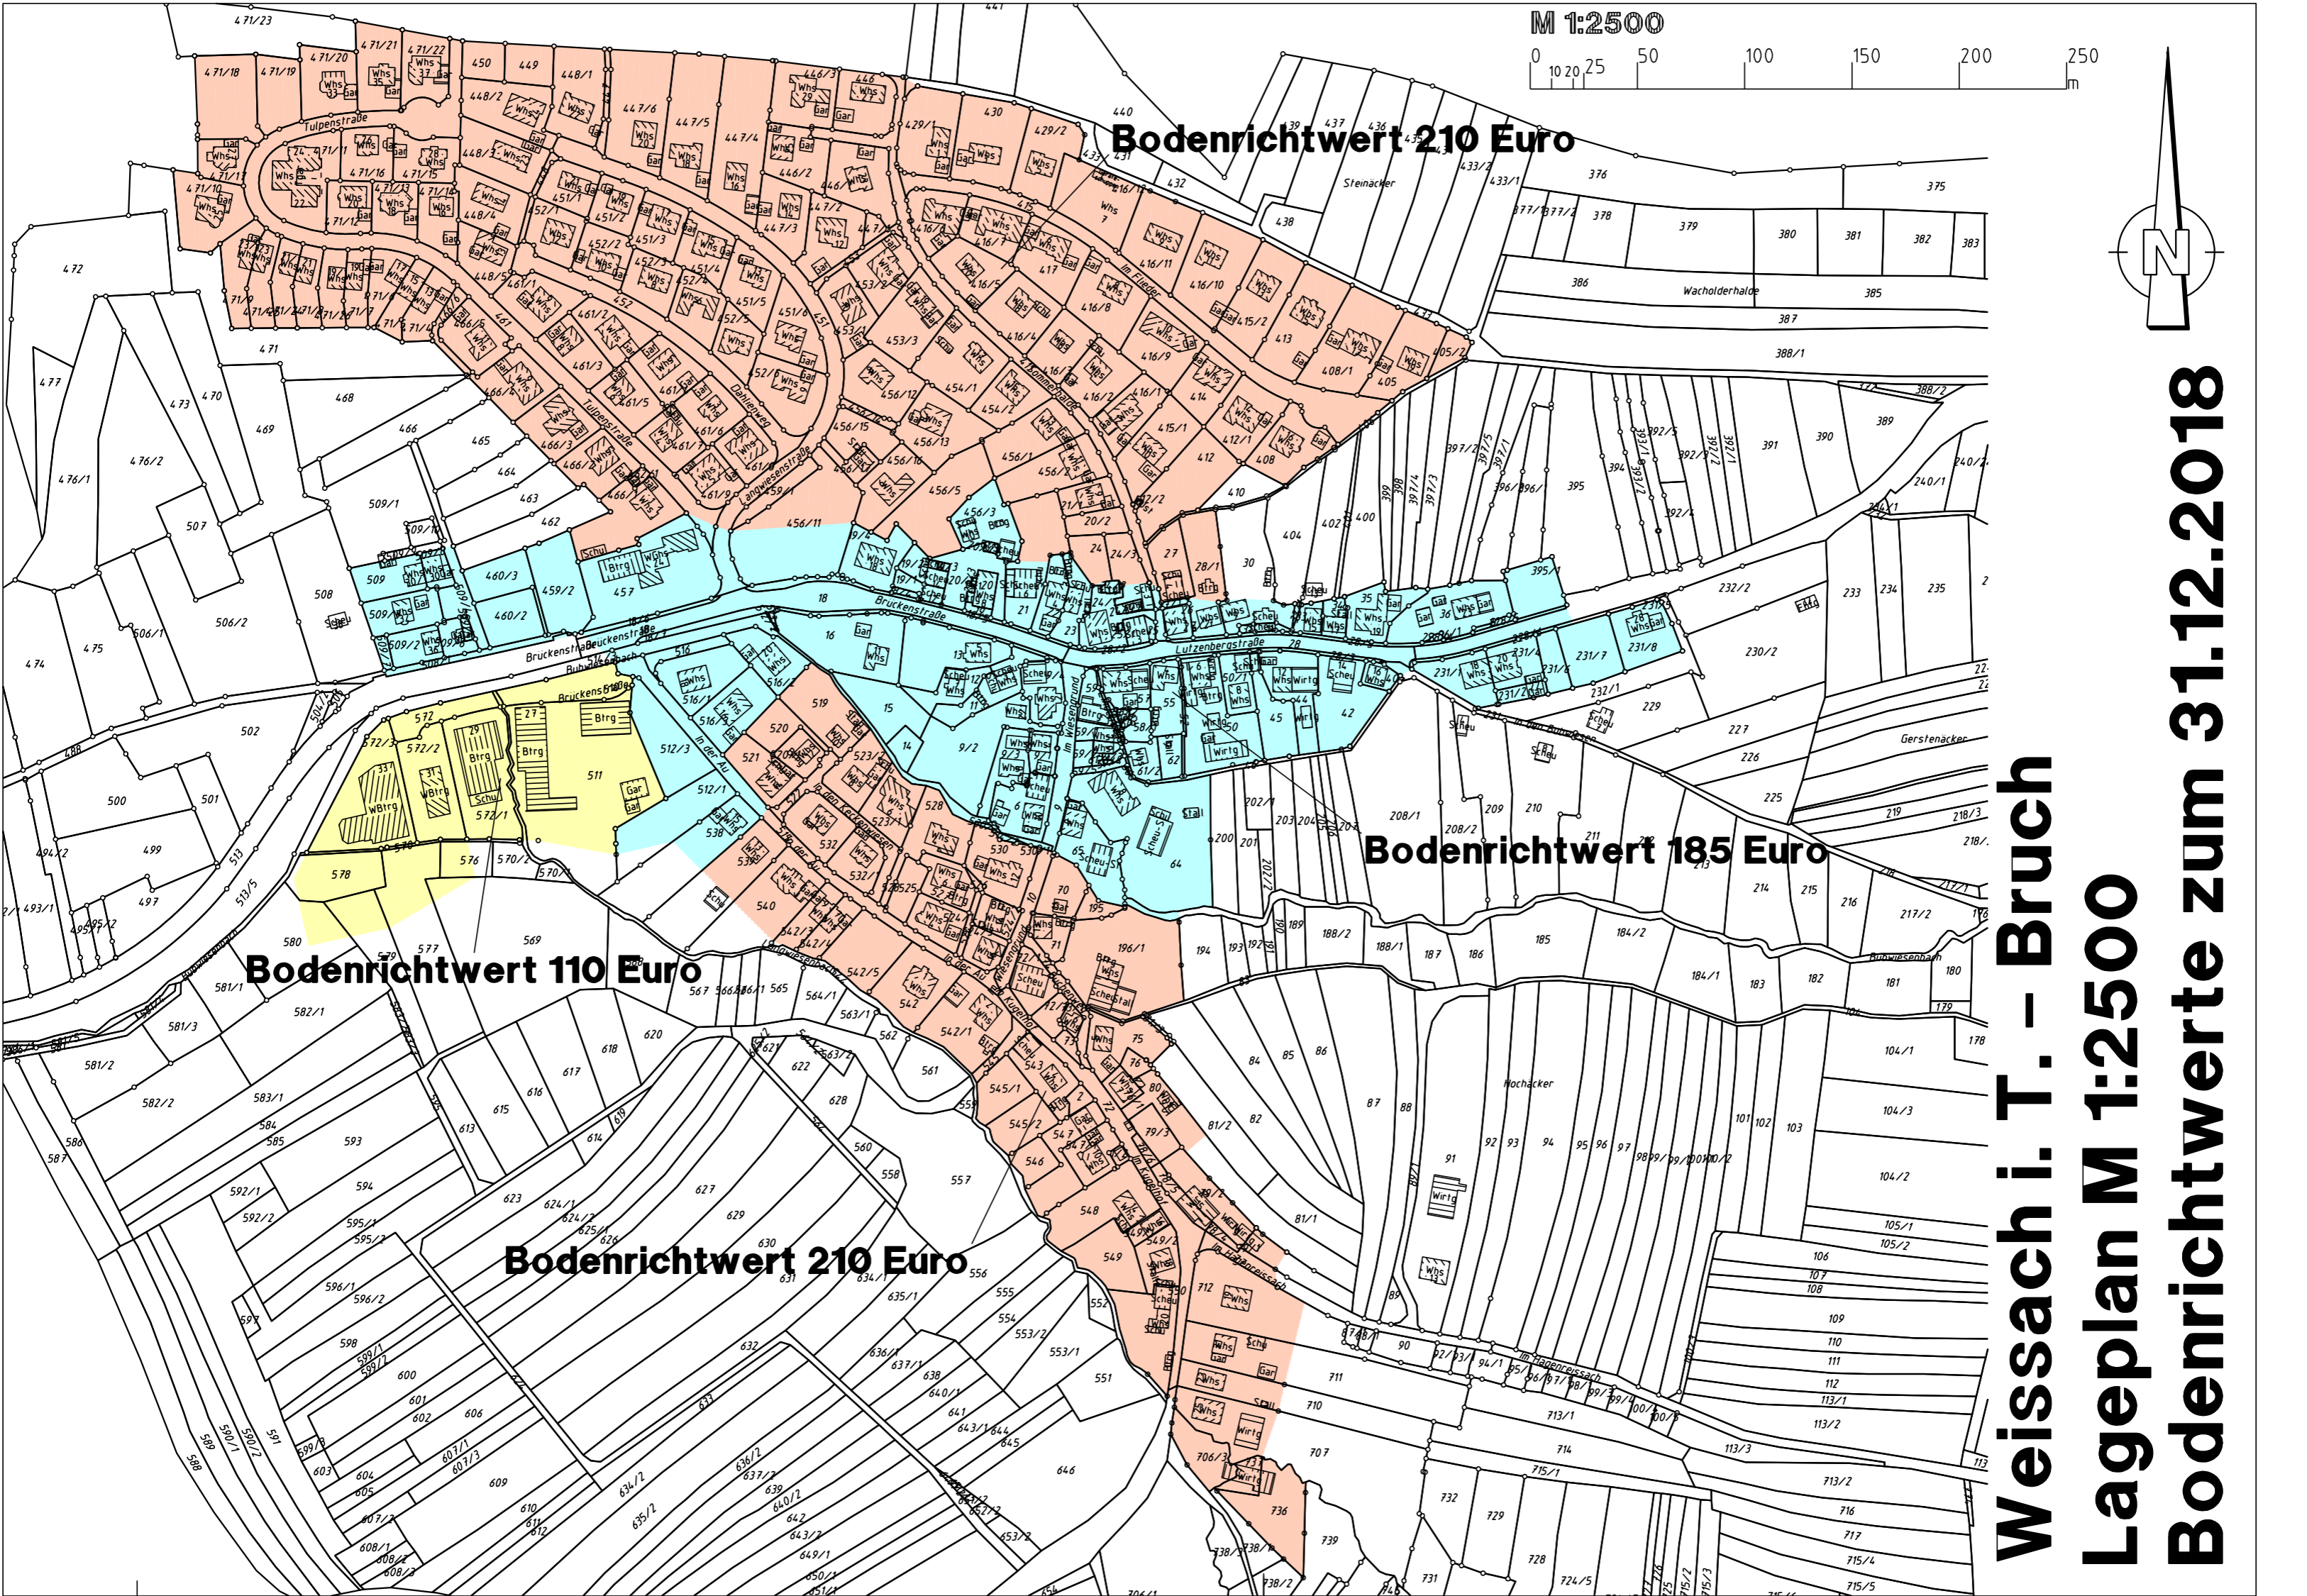

M 1:2500

Bodenrichtwert 210 Euro

Bodenrichtwert 185 Euro

Bodenrichtwert 110 Euro

Bodenrichtwert 210 Euro

Weissach i. T. - Bruch
Lageplan M 1:2500
Bodenrichtwerte zum 31.12.2018